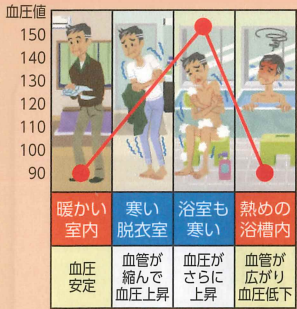

【ヒートショックとは】

急激な温度の変化によって体に及ぼす影響のことです。急激な温度の変化により血圧が急変動したり、脈拍が早くなったり、場合によっては脳卒中や心筋梗塞、脳出血を引き起こすなど、深刻な事故につながる可能性があります。

お住まいのご不満・ご要望は、丁寧・安心・信頼のJA住宅リフォームまでご相談ください!!

詳しくはお近くのJAグループまでお問い合わせください!

JA住宅リフォーム 推進業者会

お問い合わせは

株式会社 三次クミアイ燃料

〒728-0025 三次市栗屋町2512-6

TEL 0824-62-8521 FAX 0824-65-2038