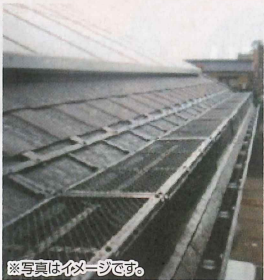

### 雪止め金具

※写真はイメージです。

屋根に積もった雪が、すべり落ちないようにするために雪を引っ掛けるための部材です。軒近くの瓦やスレートなどの屋根材に取り付けられることが多いです。

### 落雪防止ネット

※写真はイメージです。

形状は三角になっており、三角の斜め部が網状になっていることで積もった雪が滑りにくくなり、雪が落ちにくくなる仕組み。